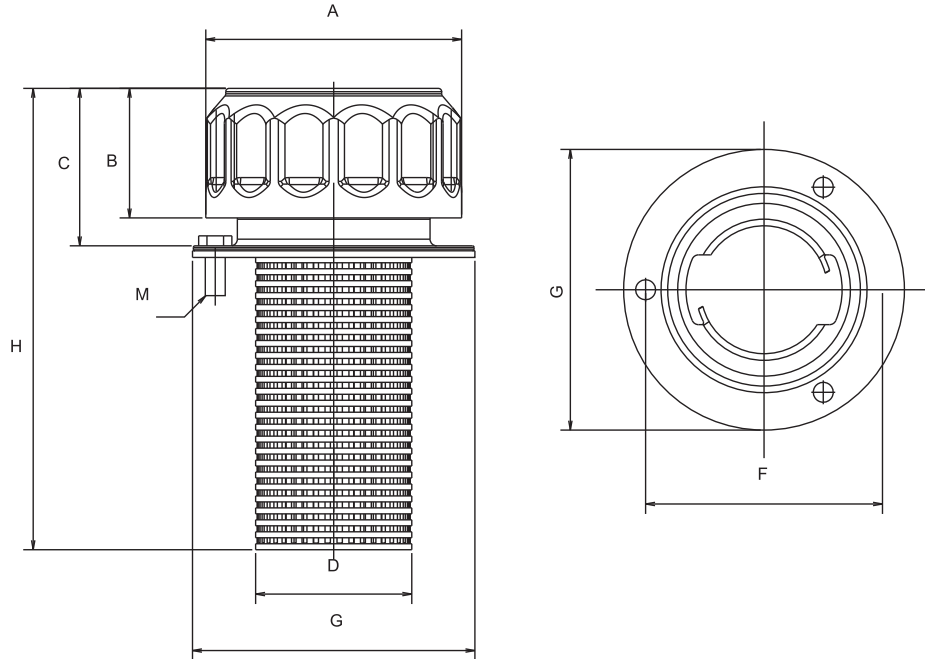

### YAĞ DOLUM KAPAĞI (DEPO KAPAĞI)

#### PLASTİK FLİTRELİ

KODU	A	B	C	D	F	G	H	M	Q
DK KÜÇÜK ViDALI KROMAJLI	45,5	38	52	28	42	52	119,5	M4	1/2"
DKBKB BÜYÜK KLİPSLİ BOYALI	77	41	48	50	70,5	86	156	M5	--
DKBKK BÜYÜK KLİPSLİ KROMAJLI	77	41	48	50	70,5	86	156	M5	--
DKBVB BÜYÜK ViDALI BOYALI	77	41	64	50	70,5	86	143	M5	1 1/4"
DKBVK BÜYÜK ViDALI KROMAJLI	77	41	64	50	70,5	86	143	M5	1 1/4"