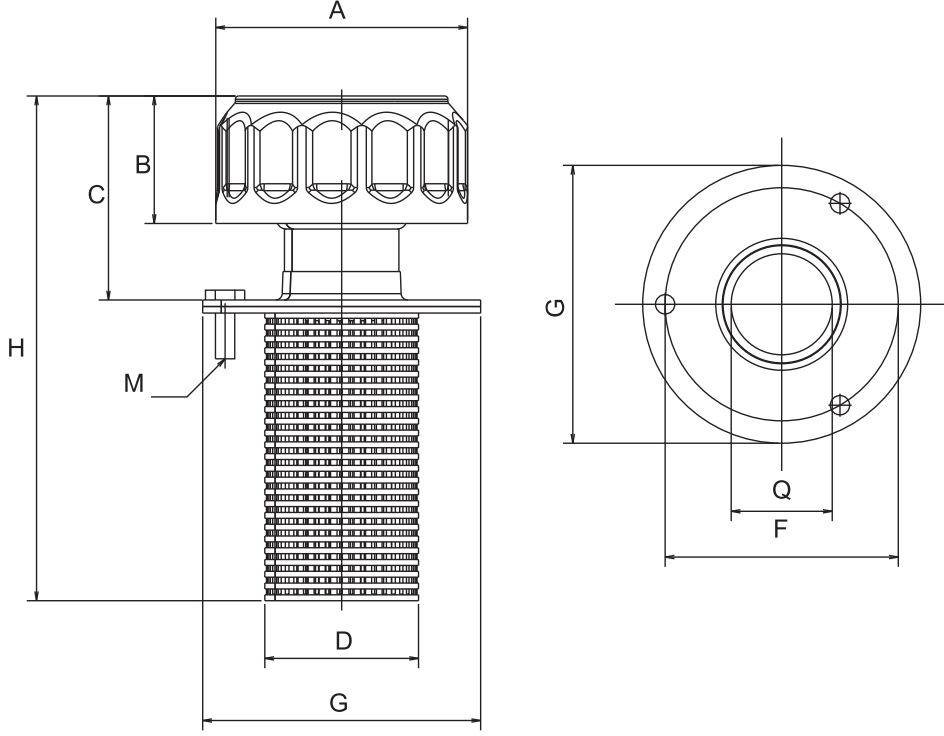

ViDALI TiP

KLİPSLİ TiP

YAĞ DOLUM KAPAĞI (DEPO KAPAĞI)

PLASTİK FLİTRELİ

KODU	A	B	C	D	F	G	H	M	Q
DK KÜÇÜK ViDALI KROMAJLI	45,5	38	52	28	42	52	119,5	M4	1/2"
DKBKB BÜYÜK KLİPSLİ BOYALI	77	41	48	50	70,5	86	156	M5	--
DKBKK BÜYÜK KLİPSLİ KROMAJLI	77	41	48	50	70,5	86	156	M5	--
DKBVB BÜYÜK ViDALI BOYALI	77	41	64	50	70,5	86	143	M5	1 1/4"
DKBVK BÜYÜK ViDALI KROMAJLI	77	41	64	50	70,5	86	143	M5	1 1/4"