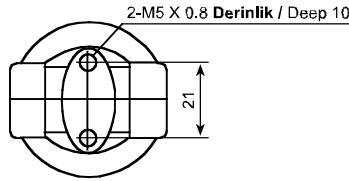

**2W Serisi Solenoid Valfler / 2W Series Solenoid Valves**

Sipariş Kodu / Ordering Code			
2W	025	06	AC110V
Model / Model	Orifis Çapı / Orifis Size	Bağlantı Ölçüsü / Port Size	Voltaj / Voltage
2V: 2 Yol 2 Konumlu Solenoid Valf 2 Port 2 Position Solenoid Valve	025: 2.5 mm	06: 1/8"	DC12V
	040: 4.0 mm	08: 1/4"	
	160: 16 mm	10: 3/8"	
	200: 20 mm	15: 1/2"	DC24V
	250: 25 mm	20: 3/4"	
	350: 35 mm	25: 1"	AC110V 50Hz
	400: 40 mm	35: 1 1/4"	
	500: 50 mm	40: 1 1/2"	AC220V 50Hz
		50: 2"	

**Özellikler / Specification**

Model / Model	2W
Akışkan / Fluid	Hava, Su, Yağ / Air, Water, Oil
Kumanda / Acting	Direkt Kumanda / Direct Acting
Tip / Type	Normalde Kapalı / Normally Closed
Çalışma Basıncı / Operating Pressure	0 ~ 10 bar ( 0 ~ 1.0 MPa ) ( 0 ~ 142 Psi )
Test Basıncı / Proof Pressure	15.0 bar ( 1.5 MPa ) ( 213 Psi )
Sıcaklık / Temperature (C°)	- 10 ~ 80
Voltaj Aralığı / Voltage Range	AC: -20% ~ +10% DC: -15% ~ +10%
Gövde Malzemesi / Material of Body	Pirinç / Brass

**Teknik Çizimler / Technical Drawings**
**2W 025 - 2W 040**

**2W 160 - 2W 500**

Tip / Type	A	B	C	D	K
2W160-15	93	57	106.5	69	G 1/2
2W200-20	100	57	116.4	73	G 3/4
2W250-25	105	73.4	126	99	G 1
2W350-35	142	95	172	123	G 1 1/4
2W400-40	142	95	172	123	G 1 1/2
2W500-50	172	123	209	168	G 2