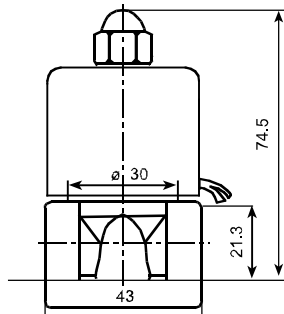

**2W Serisi Solenoid Valfler / 2W Series Solenoid Valves**

Sipariş Kodu / Ordering Code			
2W	025	06	AC110V
Model / Model	Orifis Çapı / Orifis Size	Bağlantı Ölçüsü / Port Size	Voltaj / Voltage
2V: 2 Yol 2 Konumlu Solenoid Valf 2 Port 2 Position Solenoid Valve	025: 2.5 mm	06: 1/8"	DC12V
	040: 4.0 mm	08: 1/4"	
	160: 16 mm	10: 3/8"	
	200: 20 mm	15: 1/2"	DC24V
	250: 25 mm	20: 3/4"	
	350: 35 mm	25: 1"	AC110V 50Hz
	400: 40 mm	35: 1 1/4"	
	500: 50 mm	40: 1 1/2"	AC220V 50Hz
		50: 2"	

**Özellikler / Specification**

Model / Model	2W
Akışkan / Fluid	Hava, Su, Yağ / Air, Water, Oil
Kumanda / Acting	Direkt Kumanda / Direct Acting
Tip / Type	Normalde Kapalı / Normally Closed
Çalışma Basıncı / Operating Pressure	0 ~ 10 bar ( 0 ~ 1.0 MPa ) ( 0 ~ 142 Psi )
Test Basıncı / Proof Pressure	15.0 bar ( 1.5 MPa ) ( 213 Psi )
Sıcaklık / Temperature (C°)	- 10 ~ 80
Voltaj Aralığı / Voltage Range	AC: -20% ~ +10% DC: -15% ~ +10%
Gövde Malzemesi / Material of Body	Pirinç / Brass

**Teknik Çizimler / Technical Drawings**
**2W 025 - 2W 040**

**2W 160 - 2W 500**

Tip / Type	A	B	C	D	K
2W160-15	93	57	106.5	69	G 1/2
2W200-20	100	57	116.4	73	G 3/4
2W250-25	105	73.4	126	99	G 1
2W350-35	142	95	172	123	G 1 1/4
2W400-40	142	95	172	123	G 1 1/2
2W500-50	172	123	209	168	G 2