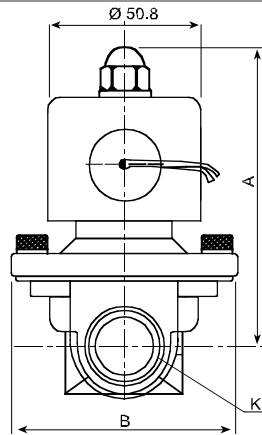

**2W Serisi Solenoid Valfler / 2W Series Solenoid Valves**

Sipariş Kodu / Ordering Code			
2W	025	06	AC110V
Model / Model	Orifis Çapı / Orifis Size	Bağlantı Ölçüsü / Port Size	Voltaj / Voltage
2V: 2 Yol 2 Konumlu Solenoid Valf 2 Port 2 Position Solenoid Valve	025: 2.5 mm	06: 1/8"	DC12V
	040: 4.0 mm	08: 1/4"	
	160: 16 mm	10: 3/8"	
	200: 20 mm	15: 1/2"	DC24V
	250: 25 mm	20: 3/4"	
	350: 35 mm	25: 1"	AC110V 50Hz
	400: 40 mm	35: 1 1/4"	
	500: 50 mm	40: 1 1/2"	AC220V 50Hz
		50: 2"	

**Özellikler / Specification**

Model / Model	2W
Akışkan / Fluid	Hava, Su, Yağ / Air, Water, Oil
Kumanda / Acting	Direkt Kumanda / Direct Acting
Tip / Type	Normalde Kapalı / Normally Closed
Çalışma Basıncı / Operating Pressure	0 ~ 10 bar ( 0 ~ 1.0 MPa ) ( 0 ~ 142 Psi )
Test Basıncı / Proof Pressure	15.0 bar ( 1.5 MPa ) ( 213 Psi )
Sıcaklık / Temperature (C°)	- 10 ~ 80
Voltaj Aralığı / Voltage Range	AC: -20% ~ +10% DC: -15% ~ +10%
Gövde Malzemesi / Material of Body	Pirinç / Brass

**Teknik Çizimler / Technical Drawings**
**2W 025 - 2W 040**

**2W 160 - 2W 500**

Tip / Type	A	B	C	D	K
2W160-15	93	57	106.5	69	G 1/2
2W200-20	100	57	116.4	73	G 3/4
2W250-25	105	73.4	126	99	G 1
2W350-35	142	95	172	123	G 1 1/4
2W400-40	142	95	172	123	G 1 1/2
2W500-50	172	123	209	168	G 2