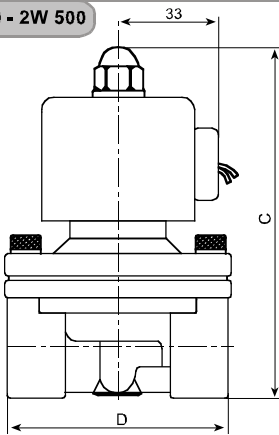

**2W Serisi Solenoid Valfler / 2W Series Solenoid Valves**

Sipariş Kodu / Ordering Code			
2W	025	06	AC110V
Model / Model	Orifis Çapı / Orifis Size	Bağlantı Ölçüsü / Port Size	Voltaj / Voltage
2V: 2 Yol 2 Konumlu Solenoid Valf 2 Port 2 Position Solenoid Valve	025: 2.5 mm	06: 1/8"	DC12V
	040: 4.0 mm	08: 1/4"	
	160: 16 mm	10: 3/8"	
	200: 20 mm	15: 1/2"	DC24V
	250: 25 mm	20: 3/4"	
	350: 35 mm	25: 1"	AC110V 50Hz
	400: 40 mm	35: 1 1/4"	
	500: 50 mm	40: 1 1/2"	AC220V 50Hz
		50: 2"	

**Özellikler / Specification**

Model / Model	2W
Akışkan / Fluid	Hava, Su, Yağ / Air, Water, Oil
Kumanda / Acting	Direkt Kumanda / Direct Acting
Tip / Type	Normalde Kapalı / Normally Closed
Çalışma Basıncı / Operating Pressure	0 ~ 10 bar ( 0 ~ 1.0 MPa ) ( 0 ~ 142 Psi )
Test Basıncı / Proof Pressure	15.0 bar ( 1.5 MPa ) ( 213 Psi )
Sıcaklık / Temperature (C°)	- 10 ~ 80
Voltaj Aralığı / Voltage Range	AC: -20% ~ +10% DC: -15% ~ +10%
Gövde Malzemesi / Material of Body	Pirinç / Brass

**Teknik Çizimler / Technical Drawings**
**2W 025 - 2W 040**

**2W 160 - 2W 500**

Tip / Type	A	B	C	D	K
2W160-15	93	57	106.5	69	G 1/2
2W200-20	100	57	116.4	73	G 3/4
2W250-25	105	73.4	126	99	G 1
2W350-35	142	95	172	123	G 1 1/4
2W400-40	142	95	172	123	G 1 1/2
2W500-50	172	123	209	168	G 2