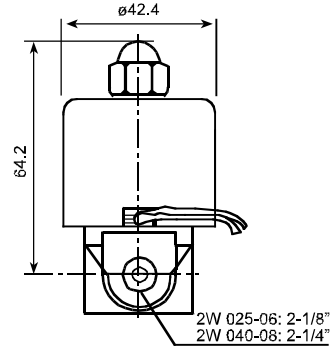

**2W Serisi Solenoid Valfler / 2W Series Solenoid Valves**

Sipariş Kodu / Ordering Code			
2W	025	06	AC110V
Model / Model	Orifis Çapı / Orifis Size	Bağlantı Ölçüsü / Port Size	Voltaj / Voltage
2V: 2 Yol 2 Konumlu Solenoid Valf 2 Port 2 Position Solenoid Valve	025: 2.5 mm	06: 1/8"	DC12V
	040: 4.0 mm	08: 1/4"	
	160: 16 mm	10: 3/8"	
	200: 20 mm	15: 1/2"	DC24V
	250: 25 mm	20: 3/4"	
	350: 35 mm	25: 1"	AC110V 50Hz
	400: 40 mm	35: 1 1/4"	
	500: 50 mm	40: 1 1/2"	AC220V 50Hz
		50: 2"	

**Özellikler / Specification**

Model / Model	2W
Akışkan / Fluid	Hava, Su, Yağ / Air, Water, Oil
Kumanda / Acting	Direkt Kumanda / Direct Acting
Tip / Type	Normalde Kapalı / Normally Closed
Çalışma Basıncı / Operating Pressure	0 ~ 10 bar ( 0 ~ 1.0 MPa ) ( 0 ~ 142 Psi )
Test Basıncı / Proof Pressure	15.0 bar ( 1.5 MPa ) ( 213 Psi )
Sıcaklık / Temperature (C°)	- 10 ~ 80
Voltaj Aralığı / Voltage Range	AC: -20% ~ +10% DC: -15% ~ +10%
Gövde Malzemesi / Material of Body	Pirinç / Brass

**Teknik Çizimler / Technical Drawings**
**2W 025 - 2W 040**

**2W 160 - 2W 500**

Tip / Type	A	B	C	D	K
2W160-15	93	57	106.5	69	G 1/2
2W200-20	100	57	116.4	73	G 3/4
2W250-25	105	73.4	126	99	G 1
2W350-35	142	95	172	123	G 1 1/4
2W400-40	142	95	172	123	G 1 1/2
2W500-50	172	123	209	168	G 2