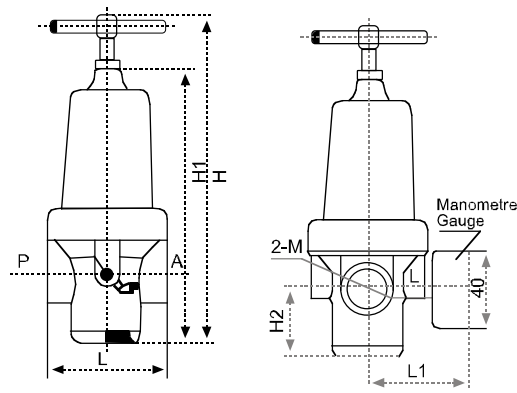

## Özellikler / Specification

Model / Model	QTY				
Bağlantı Ölçüsü / Port Size	1/4"	3/8"	1/2"	3/4"	1"
Basınç Aralığı Pressure Range	0.05 ~ 3.0 MPa / 0.5 ~ 30 bar				
Max. Çalışma Basıncı Max. Pressure	4.0 MPa / 40 bar				
Sıcaklık / Temperature	-25°C ~ +80°C				

## Sipariş Kodu / Ordering Code

QTY	H	15
Regülatör / Regulator	Yüksek Basınç / High Pressure	Bağlantı Ölçüsü / Port Size

## Teknik Çizimler / Technical Drawing

Bağlantı Ölçüsü Port Size	L	L1	H	H1	H2	M	M1
8	55	60	140	100	22	G1/4	G1/4
10	55	60	140	100	22	G3/8	G1/4
15	55	60	140	100	22	G1/2	G1/4
20	75	72	190	159	50	G3/4	G1/4
25	75	72	190	159	50	G1	G1/4

## Teknik Çizim / Technical Drawing

Bağlantı Ölçüsü Port Size	L	H	H1	M
10	60	160	145	G3/8
15	60	160	145	G1/2
20	90	215	190	G3/4
25	90	215	190	G1