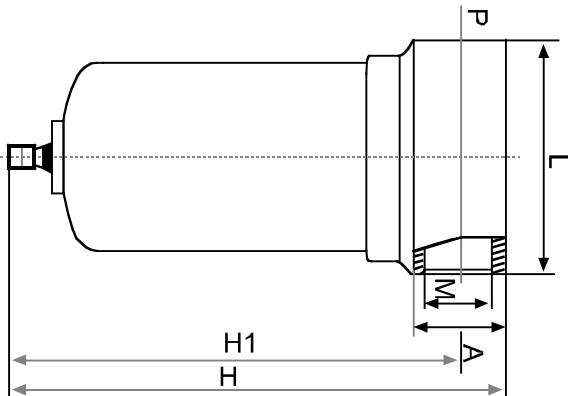

Teknik Çizim / Technical Drawing

Bağlantı Ölçüsü Port Size	L	H	H1	M
10	60	160	145	G3/8
15	60	160	145	G1/2
20	90	215	190	G3/4
25	90	215	190	G1