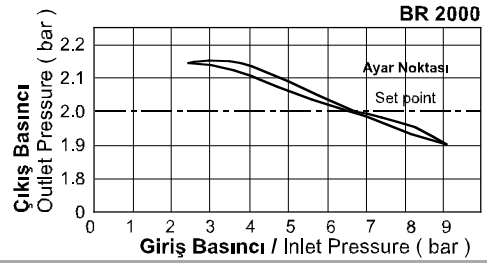

AR - BR Serisi Regülatör / AR - BR Series Regulator

Özellikler / Specification

Model / Model	AR1500	AR2000	BR2000	BR3000	BR4000
Akışkan / Fluid	Hava / Air				
Bağlantı Ölçüsü / Port Size	1/8"	1/4"	1/4"	3/8"	1/2"
Basınç Aralığı Pressure Range	0.5~8.5bar / 0.05~0.85MPa / 7~121Psi				
Max. Çalışma Basıncı Max. Pressure	9.5bar / 0.95MPa / 135Psi				
Test Basıncı / Proof Pressure	15.0bar / 1.5MPa / 213Psi				
Sıcaklık / Temperature	5~60°C				
Ağırlık / Weight	200g		230g		

Sembol / Symbol

Basınç ve Akış Diyagramları / Pressure and Flow Chart

Basınç / Pressure

Debi / Flow

Sipariş Kodu / Ordering Code

AR	1500	L
Model / Model	Bağlantı Ölçüsü / Port Size	Basınç Tipi / Pressure Type
AR: Mini Seri / Mini Serie	1500: 1/8" 2000: 1/4"	Boş / Blank: Standart / Standard - 8.5 bar
BR: Orta Seri / Medium Serie	2000: 1/4" 3000: 3/8" 4000: 1/2"	L: Düşük Basınç / Low Pressure - 4.0 bar