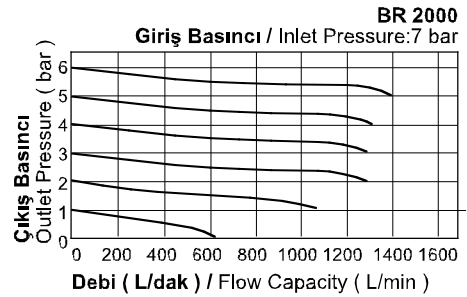

AR - BR Serisi Regülatör / AR - BR Series Regulator

Özellikler / Specification

Model / Model	AR1500	AR2000	BR2000	BR3000	BR4000
Akışkan / Fluid	Hava / Air				
Bağlantı Ölçüsü / Port Size	1/8"	1/4"	1/4"	3/8"	1/2"
Basınç Aralığı Pressure Range	0.5~8.5bar / 0.05~0.85MPa / 7~121Psi				
Max. Çalışma Basıncı Max. Pressure	9.5bar / 0.95MPa / 135Psi				
Test Basıncı / Proof Pressure	15.0bar / 1.5MPa / 213Psi				
Sıcaklık / Temperature	5~60°C				
Ağırlık / Weight	200g		230g		

Sembol / Symbol

Basınç ve Akış Diyagramları / Pressure and Flow Chart

Basınç / Pressure

Debi / Flow

Sipariş Kodu / Ordering Code

AR	1500	L
Model / Model	Bağlantı Ölçüsü / Port Size	Basınç Tipi / Pressure Type
AR: Mini Seri / Mini Serie	1500: 1/8" 2000: 1/4"	Boş / Blank: Standart / Standard - 8.5 bar
BR: Orta Seri / Medium Serie	2000: 1/4" 3000: 3/8" 4000: 1/2"	L: Düşük Basınç / Low Pressure - 4.0 bar