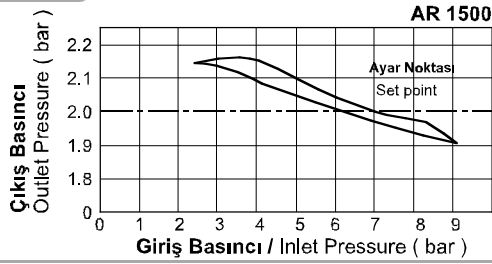

AR - BR Serisi Regülatör / AR - BR Series Regulator

Özellikler / Specification

Model / Model	AR1500	AR2000	BR2000	BR3000	BR4000
Akışkan / Fluid	Hava / Air				
Bağlantı Ölçüsü / Port Size	1/8"	1/4"	1/4"	3/8"	1/2"
Basınç Aralığı Pressure Range	0.5~8.5bar / 0.05~0.85MPa / 7~121Psi				
Max. Çalışma Basıncı Max. Pressure	9.5bar / 0.95MPa / 135Psi				
Test Basıncı / Proof Pressure	15.0bar / 1.5MPa / 213Psi				
Sıcaklık / Temperature	5~60°C				
Ağırlık / Weight	200g		230g		

Sembol / Symbol

Basınç ve Akış Diyagramları / Pressure and Flow Chart

Basınç / Pressure

Debi / Flow

Sipariş Kodu / Ordering Code

AR	1500	L
Model / Model	Bağlantı Ölçüsü / Port Size	Basınç Tipi / Pressure Type
AR: Mini Seri / Mini Serie	1500: 1/8" 2000: 1/4"	Boş / Blank: Standart / Standard - 8.5 bar
BR: Orta Seri / Medium Serie	2000: 1/4" 3000: 3/8" 4000: 1/2"	L: Düşük Basınç / Low Pressure - 4.0 bar