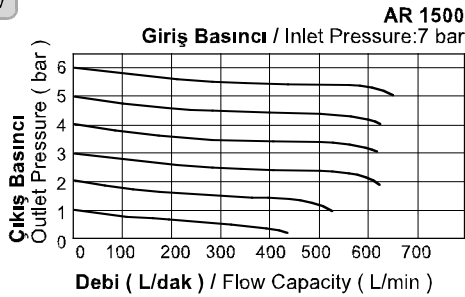

AR - BR Serisi Regülatör / AR - BR Series Regulator

Özellikler / Specification

Model / Model	AR1500	AR2000	BR2000	BR3000	BR4000
Akışkan / Fluid	Hava / Air				
Bağlantı Ölçüsü / Port Size	1/8"	1/4"	1/4"	3/8"	1/2"
Basınç Aralığı Pressure Range	0.5~8.5bar / 0.05~0.85MPa / 7~121Psi				
Max. Çalışma Basıncı Max. Pressure	9.5bar / 0.95MPa / 135Psi				
Test Basıncı / Proof Pressure	15.0bar / 1.5MPa / 213Psi				
Sıcaklık / Temperature	5~60°C				
Ağırlık / Weight	200g		230g		

Sembol / Symbol

Basınç ve Akış Diyagramları / Pressure and Flow Chart

Basınç / Pressure

Debi / Flow

Sipariş Kodu / Ordering Code

AR	1500	L
Model / Model	Bağlantı Ölçüsü / Port Size	Basınç Tipi / Pressure Type
AR: Mini Seri / Mini Serie	1500: 1/8" 2000: 1/4"	Boş / Blank: Standart / Standard - 8.5 bar
BR: Orta Seri / Medium Serie	2000: 1/4" 3000: 3/8" 4000: 1/2"	L: Düşük Basınç / Low Pressure - 4.0 bar