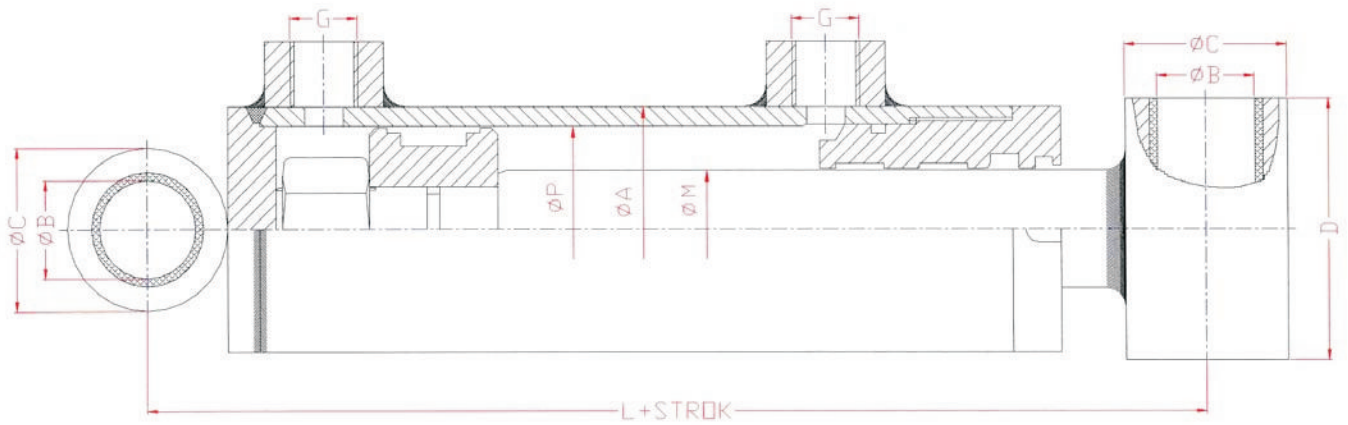

**HC04-2/....** ÇİFT ETKİLİ HİDROLİK SİLİNDİRLER  
(Double acting hydraulic cylinders)

Двухдейственный Гидравлический цилиндры

HC04-2/....

PESTON	Ø40	Ø50	Ø63	Ø70	Ø80	Ø90	Ø100	Ø115	Ø125	Ø140	Ø160
M	22/25/28	25/28/30	36/40/45	45/50	40/45/50	50/60	50/60/70	70	60/70	70/90	90/100
A	50	60	75	85	100	110	120	130	150	165	190
B	20	25	30	35	40	45	50	50	60	70	80
C	40	45	60	65	75	80	90	90	100	120	130
D	55	65	80	90	105	115	125	125	155	170	195
G	R 3/8"	R 3/8"	R 1/2"	R 1/2"	R 1/2"	R 1/2"	R 1/2"	R 1/2"	R 3/4"	R 3/4"	R 3/4"
L	186	193	239	244	273	1281	302	312	329	380	396