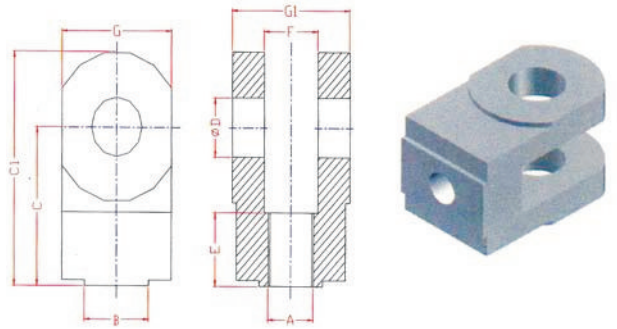

STANDART BAĞLANTI PARÇALARI (Standart connecting space parts)

Стандартные соединительные детали

ÖN MAFSAL (ROD CLEVIS) Передний шарнир

PESTON	M	A	B	C	C1	D	E	F	G
Ø32	18	M14x1.5	21	44	64	16	19	13	40
Ø40	22	M16x1.5	25	52	77	20	23	17	47
Ø50	28	M20x1.5	30	65	96	25	29	21	58
Ø63	36	M27x2.0	38	80	118	30	37	27	70
Ø80	45	M33x2.0	47	97	145,5	40	46	32	89
Ø100	56	M42x2.0	58	120	179	50	57	40	108
Ø125	70	M48x2.0	70	140	211	60	64	52	132
Ø140	80	M56x2.0	80	160	245	70	76	57	155
Ø160	90	M64x3.0	90	180	270	80	86	66	168
Ø180	100	M72x3.0	100	195	296	90	91	72	185
Ø200	110	M80x3.0	110	210	322	100	96	84	210

ÇATAL BAĞLANTI (U-type connection) Вилочный соединение

PESTON	M	A	B	C	C1	D	E	F	G	G1
Ø32	18	M14x1.5	21	44	64	16	19	16	32	36
Ø40	22	M16x1.5	25	52	77	20	23	20	40	45
Ø50	28	M20x1.5	30	65	96	25	29	25	50	56
Ø63	36	M27x2.0	38	80	118	30	37	32	65	70
Ø80	45	M33x2.0	47	97	145,5	40	46	40	80	90
Ø100	56	M42x2.0	58	120	179	50	57	50	100	110
Ø125	70	M48x2.0	70	140	211	60	64	63	130	140
Ø140	80	M56x2.0	80	160	245	70	76	70	145	155
Ø160	90	M64x3.0	90	180	270	80	86	80	160	170
Ø180	100	M72x3.0	100	195	296	90	91	90	180	190
Ø200	110	M80x3.0	110	210	322	100	96	100	200	210

AYAK BAĞLANTI (Foot connection) Ножные соединители

PESTON	A	B	C	C1	C2	D	E	F	G	G1
Ø32	55	80	13	40	56	16	16	36	90	65
Ø40	70	95	15	45	65	20	20	45	100	75
Ø50	85	115	18	55	80	25	25	56	120	85
Ø63	110	145	22	65	97	30	30	70	145	110
Ø80	125	170	24	76	116	40	40	90	185	130
Ø100	150	200	30	95	145	50	50	110	215	170
Ø125	170	230	37	112	175	60	60	140	270	210
Ø160	210	280	43	149	220	80	80	170	320	250