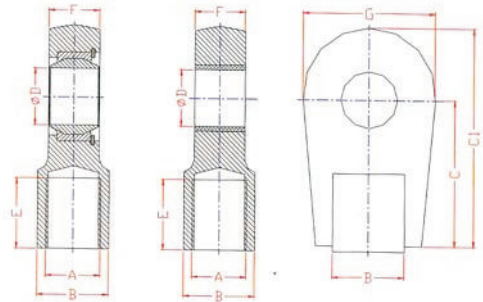

STANDART BAĞLANTI PARÇALARI (Standart connecting space parts)

Стандартные соединительные детали

ÖN MAFSAL (ROD CLEVIS) Передний шарнир

PESTON	M	A	B	C	C1	D	E	F	G
Ø32	18	M14x1.5	21	44	64	16	19	13	40
Ø40	22	M16x1.5	25	52	77	20	23	17	47
Ø50	28	M20x1.5	30	65	96	25	29	21	58
Ø63	36	M27x2.0	38	80	118	30	37	27	70
Ø80	45	M33x2.0	47	97	145,5	40	46	32	89
Ø100	56	M42x2.0	58	120	179	50	57	40	108
Ø125	70	M48x2.0	70	140	211	60	64	52	132
Ø140	80	M56x2.0	80	160	245	70	76	57	155
Ø160	90	M64x3.0	90	180	270	80	86	66	168
Ø180	100	M72x3.0	100	195	296	90	91	72	185
Ø200	110	M80x3.0	110	210	322	100	96	84	210

ÇATAL BAĞLANTI (U-type connection) Вилочный соединение

PESTON	M	A	B	C	C1	D	E	F	G	G1
Ø32	18	M14x1.5	21	44	64	16	19	16	32	36
Ø40	22	M16x1.5	25	52	77	20	23	20	40	45
Ø50	28	M20x1.5	30	65	96	25	29	25	50	56
Ø63	36	M27x2.0	38	80	118	30	37	32	65	70
Ø80	45	M33x2.0	47	97	145,5	40	46	40	80	90
Ø100	56	M42x2.0	58	120	179	50	57	50	100	110
Ø125	70	M48x2.0	70	140	211	60	64	63	130	140
Ø140	80	M56x2.0	80	160	245	70	76	70	145	155
Ø160	90	M64x3.0	90	180	270	80	86	80	160	170
Ø180	100	M72x3.0	100	195	296	90	91	90	180	190
Ø200	110	M80x3.0	110	210	322	100	96	100	200	210